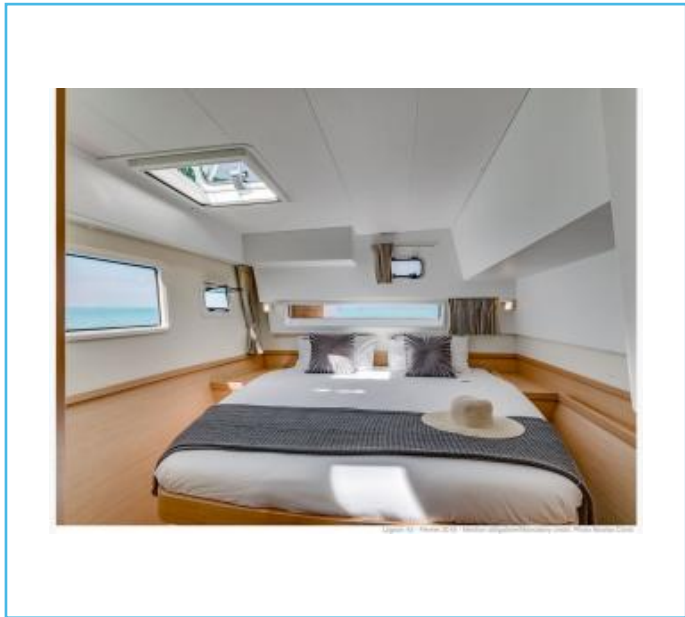

HEXAVOILE
VOTRE VOILIER A HYERES

diapason
Ecole de Croisière à Hyères

Hyères et ses îles d'or pourquoi partir ailleurs...