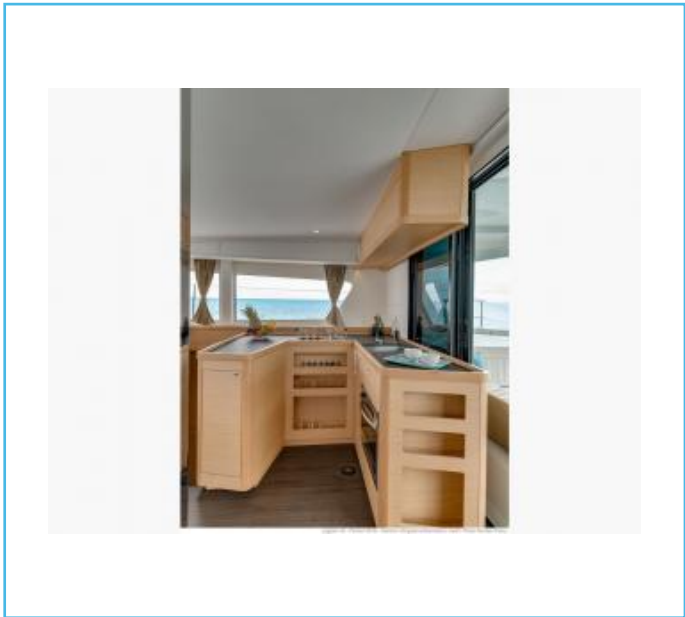

HEXAVOILE
VOTRE VOILIER A HYERES

diapason
Ecole de Croisière à Hyères

Hyères et ses îles d'or pourquoi partir ailleurs...