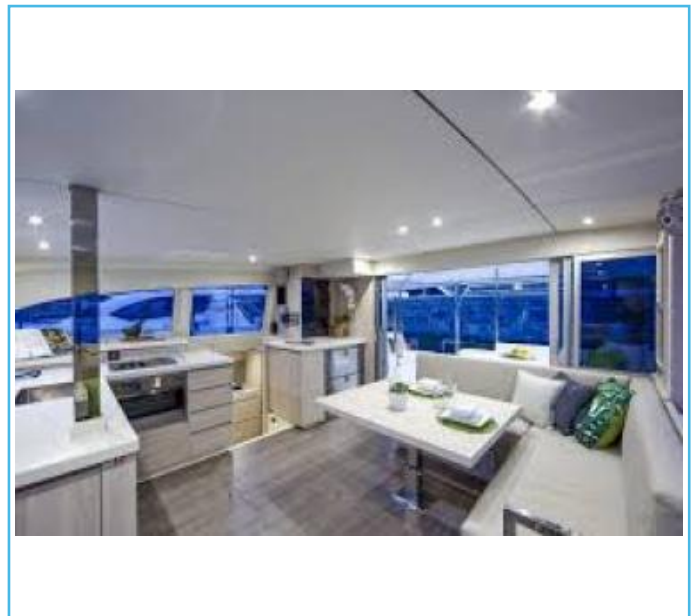

Prestations

Nettoyage 230.00 euros Moteur HB 60.00 euros par semaine Literie et serviettes de toilette : 45.00 euros par cabine Frais de port (1ere et dernière nuit offerte) 55.00 euros Skipper 280.00 euros par jour