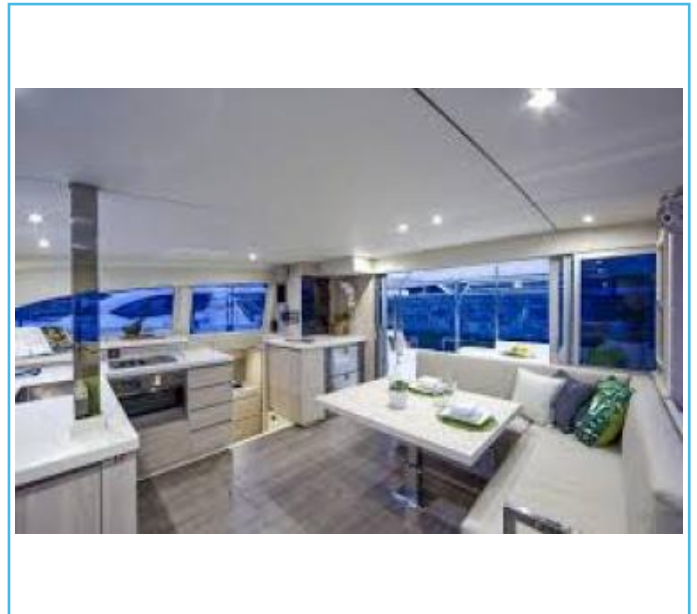

Prestations

Nettoyage 230.00 euros Moteur HB 60.00 euros par semaine Literie et serviettes de toilette : 45.00 euros par cabine Frais de port (1ere et dernière nuit offerte) 55.00 euros Skipper 280.00 euros par jour