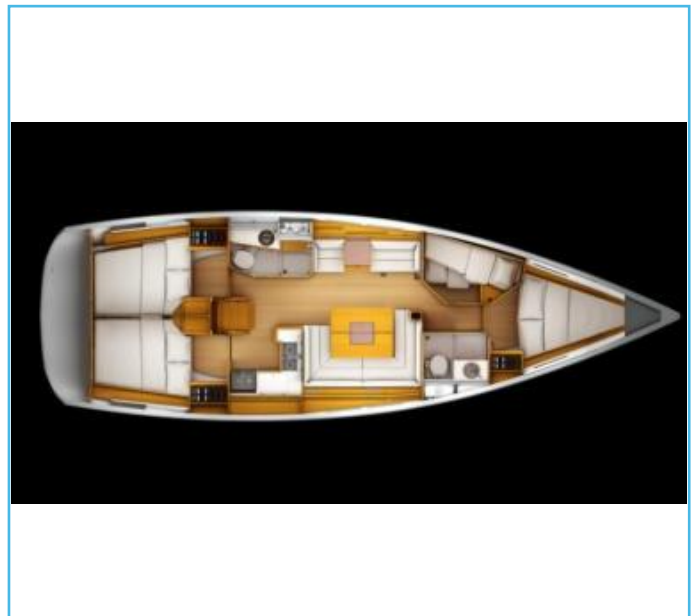

Prestations

Obligatoire : Nettoyage final : 160.00 euros (payable à l'embarquement) Forfait consommables (gaz-piles) : 30.00 euros par semaine (payable à l'embarquement) Options: Moteur HB 80.00 euros par semaine Literie par cabine : 30.00 euros par semaine (kit incluant : oreillers+taies - draps - couverture polaire) Serviettes de toilette: 8.00 euros par personne Avitaillement : nous consulter Parking : 50.00 euros par semaine Rachat de franchise : 4% du montant du contrat + 20.00 euros cout de police obligatoire- minimum 60.00 euros Skipper : 280.00 euros par jour + nourriture