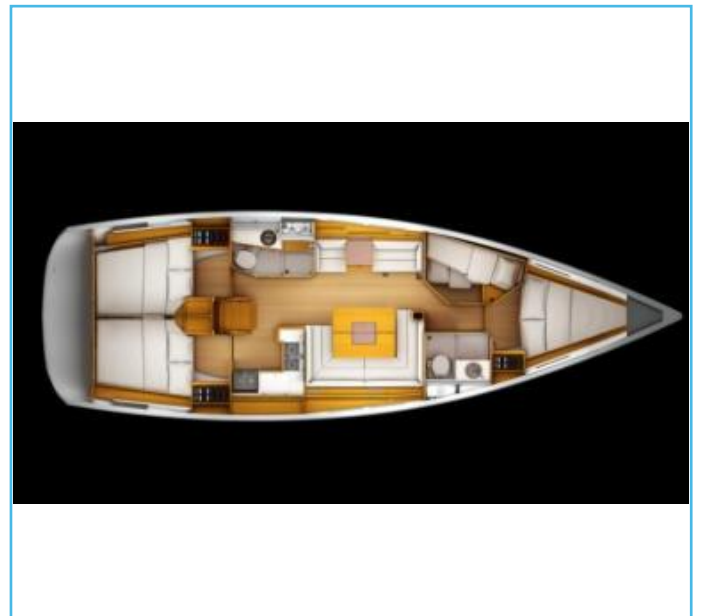

Prestations

Obligatoire : Nettoyage final : 150.00 euros (payable à l'embarquement) Forfait consommables (gaz-piles) : 30.00 euros par semaine (payable à l'embarquement) Options: Moteur HB 80.00 euros par semaine Literie par cabine : 30.00 euros par semaine (kit incluant : oreillers+taies - draps - couverture polaire) Serviettes de toilette: 7.00 euros par personne Avitaillement : nous consulter Parking : 50.00 euros par semaine Rachat de franchise : 4% du montant du contrat + 20.00 euros cout de police obligatoire- minimum 60.00 euros Skipper : 280.00 euros par jour + nourriture